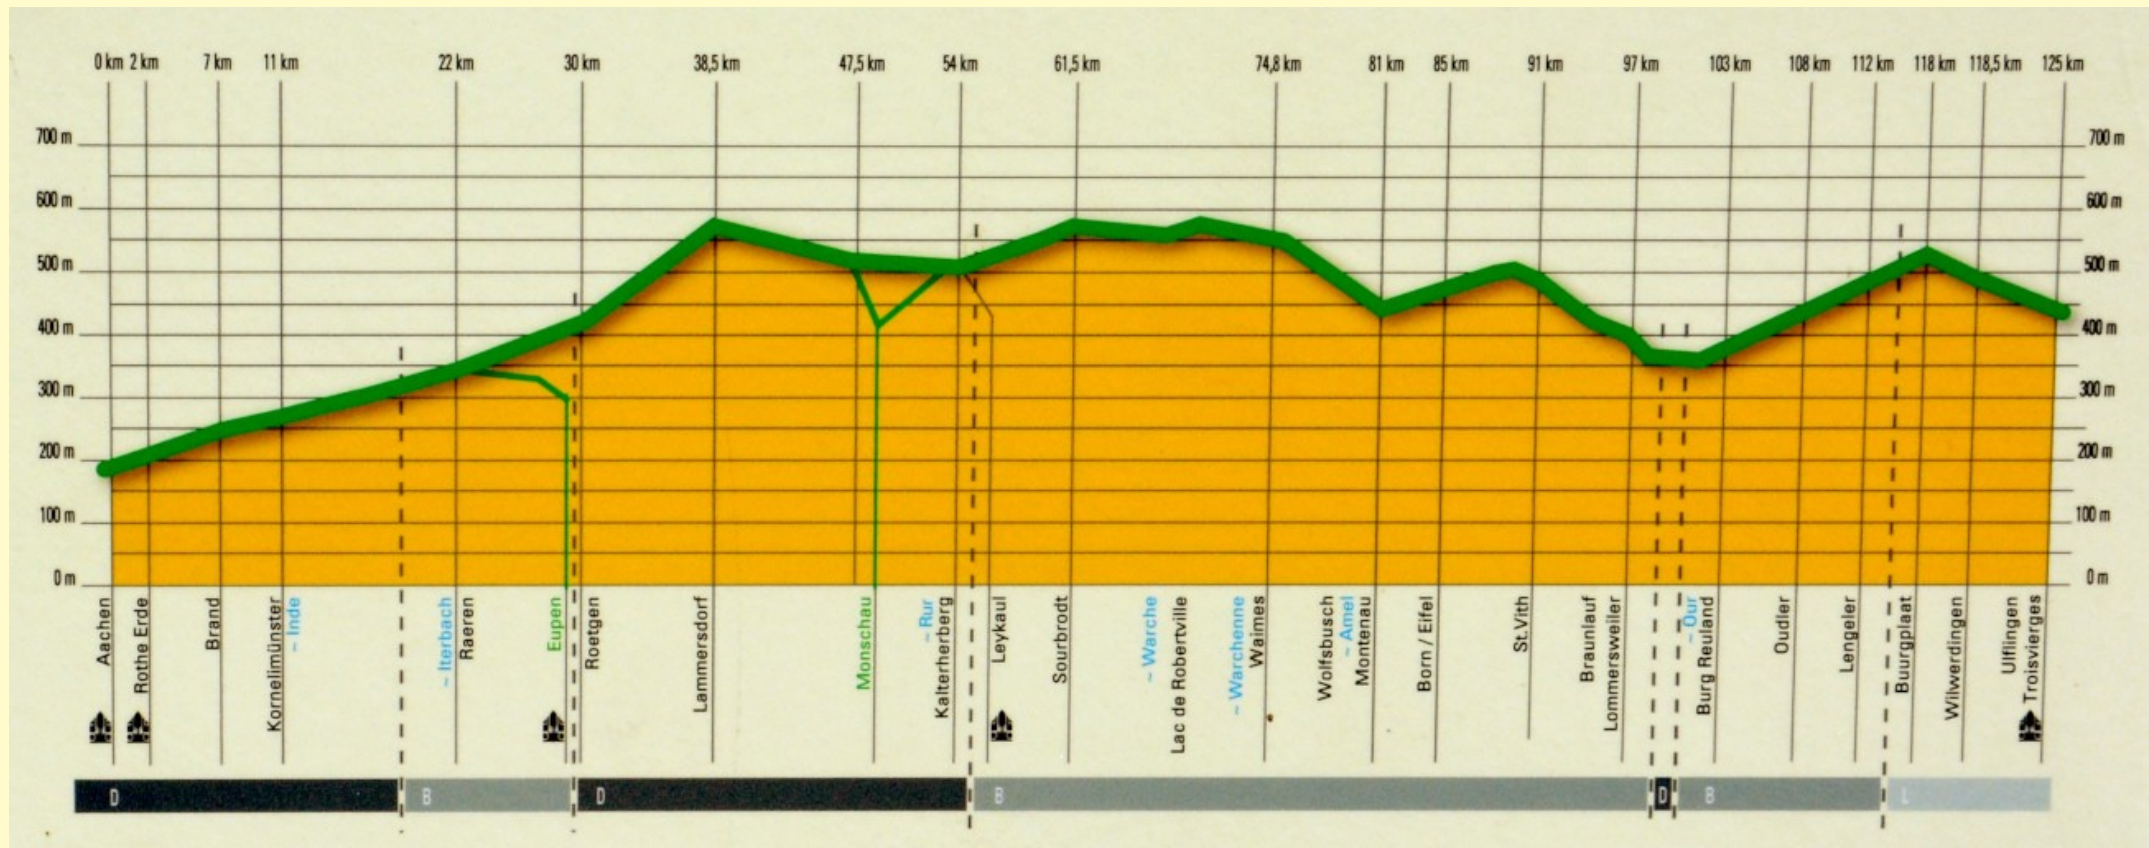

## Höhenprofil Vennbahn Radtrasse von Aachen (D) nach Troisvierges (L)

Weitere Info's zur Vennbahn - Radtour auf [sonnige-pfade.de](https://t1p.de/nkqi) : <https://t1p.de/nkqi>